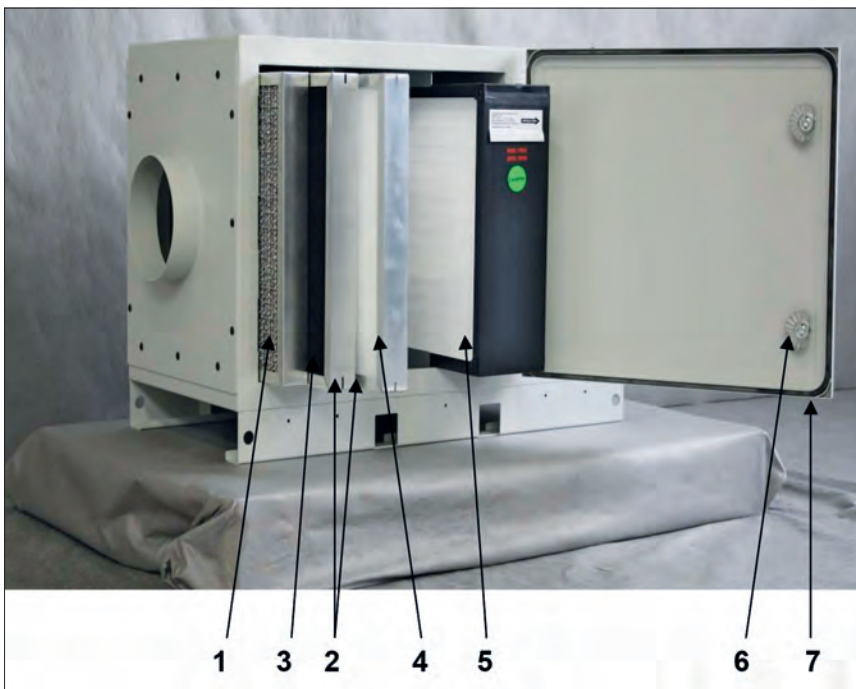

Verschleiß- und Ersatzteile ifs Filteranlagen IF Vario M 1600

Schont Umwelt, Mensch und Maschine.

IF Vario M 1600 Ersatzteile

Alugestrick Vorfilter 50 mm, 90 kg/m³

Artikelnummer: IFEZ022

Für IF Vario M 1600. Das Alugestrick ist fest im Rahmen verbaut.
Preis inklusive Einschubrahmen.
Bildnummer 1.

€ 149,50

Vorfiltermatte PPI 30

Artikelnummer: IFZ078

Für IF Vario M 1600 (ohne Wechselrahmen).
Bildnummer 3.

€ 64,80

Satz Vorfiltermatten M5

Artikelnummer: IFZ068

Für IF Vario M 1600 (ohne Wechselrahmen).
1 Satz besteht aus 2 Matten. Es werden 2 Vorfiltermatten pro Wechselrahmen benötigt. Bildnummer 4.