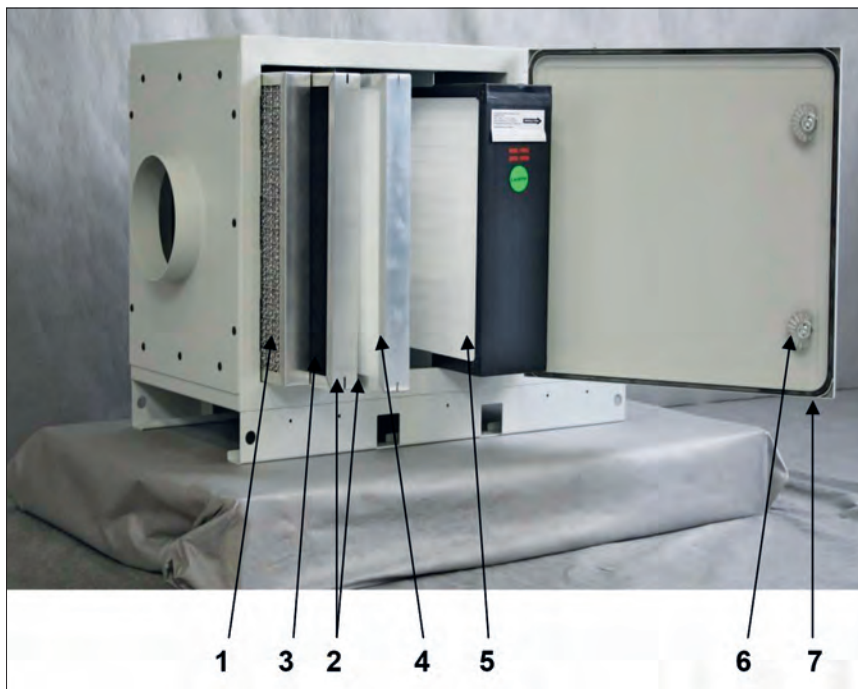

IF Vario M 1600 Ersatzteile

Schwebstofffilter H 13

Artikelnummer: IFZ201

Für IF Vario M 1600 mit Dichtlippe.
Bildnummer 5.

€ 273,-